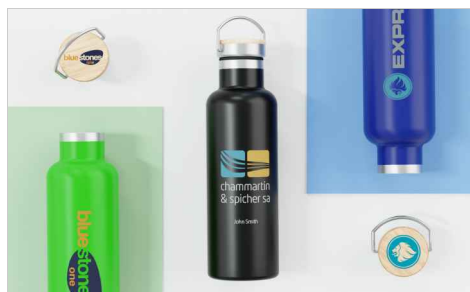

Traveler

- Bouchon étanche
- Les boissons froides restent froides
- Les boissons chaudes restent chaudes
- Sans produits chimiques nocifs
- Durable
- Isolation à double paroi

La gourde Traveler est dotée d'une technologie d'isolation à double paroi sous vide, conçue pour maintenir la température de votre boisson plus longtemps. Nous pouvons imprimer votre logo en sérigraphie ou en gravure laser sur la grande surface sur le corps du produit, et nous pouvons également imprimer le logo en sérigraphie sur l'élégant couvercle en bambou. La gourde Traveler dispose également d'une boucle de transport très pratique pour que vous puissiez l'emporter partout avec vous.