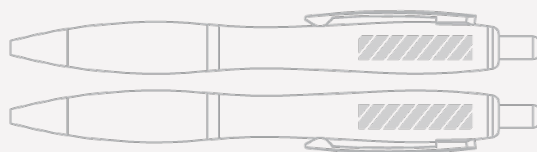

Curve

Le stylo à bille Curve offre un confort supérieur grâce à sa forme arrondie. La mine du stylo peut être révélée et rétractée grâce à l'astucieux bouton situé sur le dessus du produit. Le Curve est également doté d'un clip argenté très pratique qui permet de l'attacher facilement aux documents ou aux carnets. La zone de marquage élargie permet d'imprimer votre logo avec des détails ultra-précis grâce à nos méthodes de marquage de qualité.

Couleurs

Délai

7 jours ouvrés

Marquage

Zone d'impression

Impression photo

Recto: 30mm X 6.5mm

Verso: 30mm X 6.5mm

Dimensions et poids

Longueur: 140mm (5.51 Pouces)

Diamètre: 13mm (0.51 Pouces)

Poids: 11 Grammes (0.39 Onces)