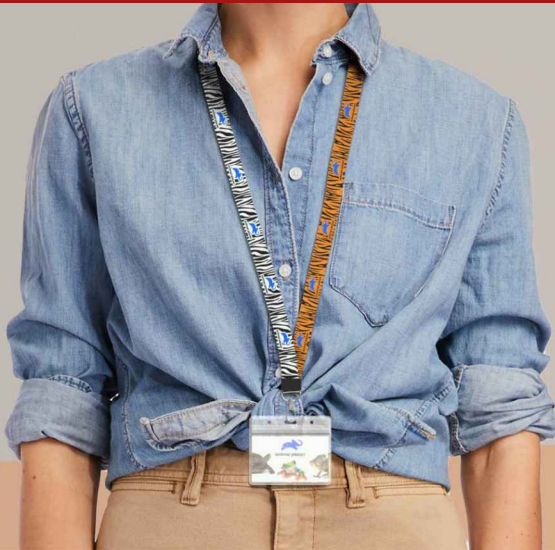

# Conference

20mm

25mm

Le modèle Conference est fabriqué à partir de polyéthylène recyclé, respectueux de l'environnement. Les deux faces de la lanière peuvent être imprimées avec votre design et votre logo, dans les moindres détails. Tout comme nos autres modèles de lanières, la Conference est dotée d'un clip en métal et d'une boucle de sécurité qui se détache rapidement si la lanière est coincée ou tirée.

# Conference

<b>Couleurs</b>											
<b>Délai</b>	10 jours ouvrés										
<b>Marquage</b>											
<b>Zone d'impression</b>	<p><b>Impression photo</b></p> <p><b>Conference 20</b> Recto: 1000mm X 20mm Verso: 1000mm X 20mm</p> <p><b>Conference 25</b> Recto: 1000mm X 25mm Verso: 1000mm X 25mm</p> 										
<b>Dimensions et poids</b>	<table><thead><tr><th><b>Conference 20</b></th><th><b>Conference 25</b></th></tr></thead><tbody><tr><td>Longueur: 520mm (20.47 Pouces)</td><td>Longueur: 520mm (20.47 Pouces)</td></tr><tr><td>Largeur: 24mm (0.94 Pouces)</td><td>Largeur: 30mm (1.18 Pouces)</td></tr><tr><td>Hauteur: 6.5mm (0.26 Pouces)</td><td>Hauteur: 6.5mm (0.26 Pouces)</td></tr><tr><td>Poids: 17 Grammes (0.6 Onces)</td><td>Poids: 22 Grammes (0.78 Onces)</td></tr></tbody></table>	<b>Conference 20</b>	<b>Conference 25</b>	Longueur: 520mm (20.47 Pouces)	Longueur: 520mm (20.47 Pouces)	Largeur: 24mm (0.94 Pouces)	Largeur: 30mm (1.18 Pouces)	Hauteur: 6.5mm (0.26 Pouces)	Hauteur: 6.5mm (0.26 Pouces)	Poids: 17 Grammes (0.6 Onces)	Poids: 22 Grammes (0.78 Onces)
<b>Conference 20</b>	<b>Conference 25</b>										
Longueur: 520mm (20.47 Pouces)	Longueur: 520mm (20.47 Pouces)										
Largeur: 24mm (0.94 Pouces)	Largeur: 30mm (1.18 Pouces)										
Hauteur: 6.5mm (0.26 Pouces)	Hauteur: 6.5mm (0.26 Pouces)										
Poids: 17 Grammes (0.6 Onces)	Poids: 22 Grammes (0.78 Onces)										