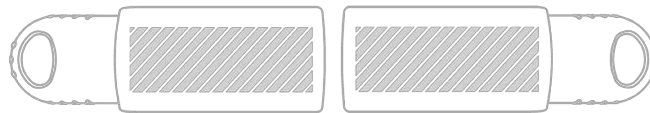

# Kinetic

La clé USB Kinetic possède un design sans capuchon unique en son genre grâce à un mécanisme coulissant innovant. Avec son anneau porte-clés intégré, vous pouvez facilement l'attacher à un jeu de clés ou lanière.

**Capacités** 2GO, 4GO, 8GO, 16GO, 32GO, 64GO, 128GO

**Couleurs** 

**Délai** 6 jours ouvrés

**Marquage**

**Zone d'impression**

**Sérigraphie**

Recto: 34mm X 12mm  
Verso: 34mm X 12mm

**Impression photo**

Recto: 34mm X 12mm  
Verso: 34mm X 12mm

**Dimensions et poids**

Longueur: 59mm (2.32 Pouces)  
Largeur: 20mm (0.79 Pouces)  
Hauteur: 12mm (0.47 Pouces)  
Poids: 9 Grammes (0.32 Onces)