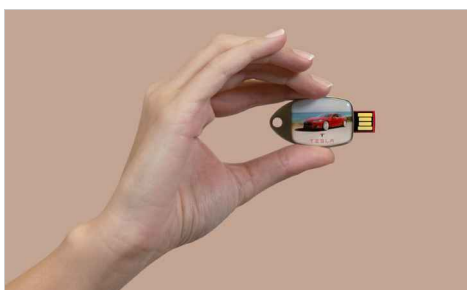

La clé USB Fin dispose d'une grande zone d'impression pour mettre en valeur votre logo ou marque tout en couleur. Elle dispose d'un mécanisme coulissant qui permet de dévoiler le connecteur USB à souhait. Cette clé USB publicitaire s'attache aisément à un jeu de clefs ou lanière.

<b>Capacités</b>	2GO, 4GO, 8GO, 16GO, 32GO, 64GO, 128GO
<b>Couleurs</b>	
<b>Délai</b>	5 jours ouvrés
<b>Marquage</b>	
<b>Zone d'impression</b>	<p><b>Impression photo</b></p> <p>Recto: 34.2mm X 27.2mm</p> 
<b>Dimensions et poids</b>	<p>Longueur: 47mm (1.85 Pouces) Largeur: 29mm (1.14 Pouces) Hauteur: 6.5mm (0.26 Pouces) Poids: 20 Grammes (0.71 Onces)</p>