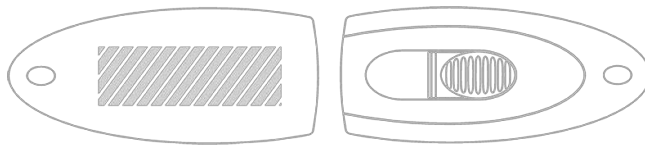

# Ellipse

Avec ses lignes épurées, une finition de qualité compacte et élégante, la clé USB Ellipse se distingue de la masse. Son corps composé d'un alliage de zinc en chrome plaqué et son mécanisme coulissant, qui protège le connecteur, vous permettrons de mieux mettre en valeur votre logo ou slogan promotionnel.

**Capacités** 2GO, 4GO, 8GO, 16GO, 32GO, 64GO, 128GO

**Couleurs** 

**Délai** 5 jours ouvrés

**Marquage**

**Zone d'impression**

**All Branding Methods**

Recto: 28mm X 8mm

**Dimensions et poids**

Longueur: 50mm (1.97 Pouces)

Largeur: 21.5mm (0.85 Pouces)

Hauteur: 8mm (0.31 Pouces)

Poids: 15.3 Grammes (0.54 Onces)