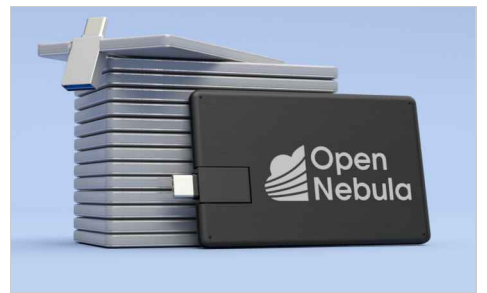

Notre carte USB Ace est une fantastique clé USB personnalisée qui dispose de deux ports USB sur un même modèle - un connecteur USB standard et un connecteur USB-C. Vous pouvez faire pivoter l'embout pour utiliser le connecteur de votre choix. Une autre caractéristique très appréciée est la grande zone de marquage à l'avant et à l'arrière de la carte USB Ace. Parfait pour afficher votre logo, votre slogan, votre site web ou toute autre information dans un style original.

Couleurs	
Délai	6 jours ouvrés
Marquage	<div style="display: flex; justify-content: space-around;"><div style="border: 1px solid black; padding: 5px; background-color: #90c040; color: white; text-align: center;"><p>SCREEN PRINTING</p><p>1 - 4 COLORS</p></div><div style="border: 1px solid black; padding: 5px; background-color: #3498db; color: white; text-align: center;"><p>LASER ENGRAVING</p></div><div style="text-align: center;"><p>GRAVURE INDIVIDUELLE</p></div></div>
Zone d'impression	<div style="display: flex; justify-content: space-between;"><div style="width: 45%;"><p>Sérigraphie</p><p>Recto: 78.5mm X 47mm Verso: 78.5mm X 47mm</p></div><div style="width: 45%;"><p>Gravure laser</p><p>Recto: 78.5mm X 47mm Verso: 78.5mm X 47mm</p></div></div>
Dimensions et poids	<p>Longueur: 85.7mm (3.37 Pouces) Largeur: 54.1mm (2.13 Pouces) Hauteur: 4.8mm (0.19 Pouces) Poids: 26.5 Grammes (0.93 Onces)</p>