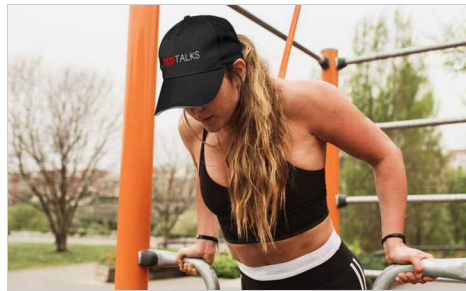

Mode Plus

La casquette Mode Plus est un modèle fantastique à 5 panneaux qui est apparentée à notre modèle [Mode](#). Le bord de la Mode Plus est plus épais que la casquette Mode standard en raison des trois panneaux qui composent le rebord. La couche centrale est d'une couleur contrastée par rapport aux deux autres panneaux. Les méthodes de marquage par impression photo et par broderie sont toutes deux à votre disposition. Nous pouvons vous aider à choisir la meilleure option de marquage pour votre logo. Le Mode Plus dispose également d'une attache réglable et peut être lavée à la main si nécessaire

Mode Plus

Couleurs					
Délai	8 jours ouvrés				
Marquage	 				
Zone d'impression	<table><tr><td>Impression photo Recto: 105mm X 45mm</td><td>Broderie Recto: 115mm X 45mm</td></tr><tr><td></td><td></td></tr></table>	Impression photo Recto: 105mm X 45mm	Broderie Recto: 115mm X 45mm		
Impression photo Recto: 105mm X 45mm	Broderie Recto: 115mm X 45mm				
					
Dimensions et poids	Circumference: 580mm (22.83 Pouces) Profondeur: 110mm (4.33 Pouces) Poids: 100 Grammes (3.53 Onces)				